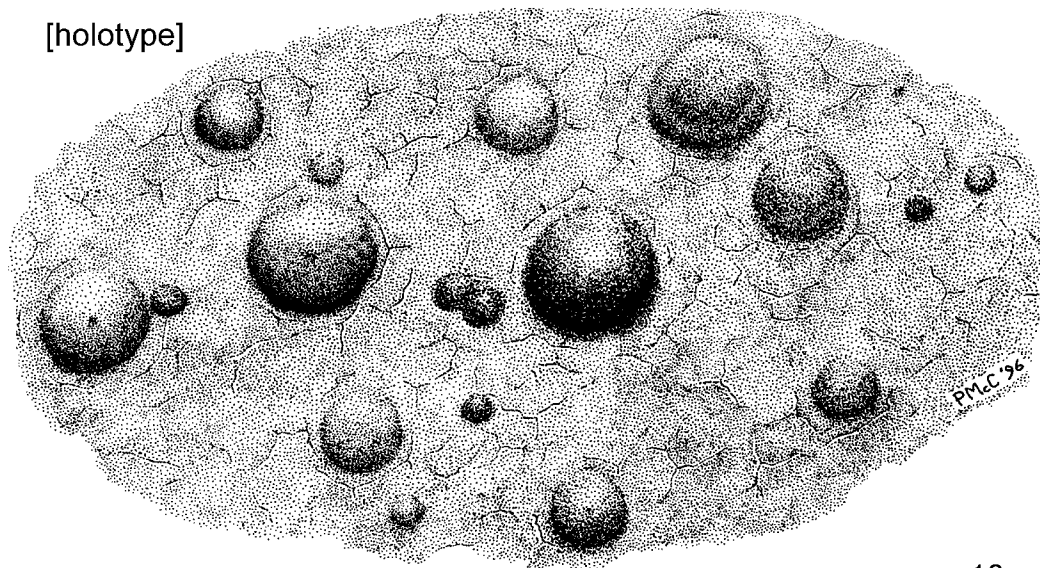

Porina howeana
[holotype]

0.5 mm

10 μ m

0.1 mm